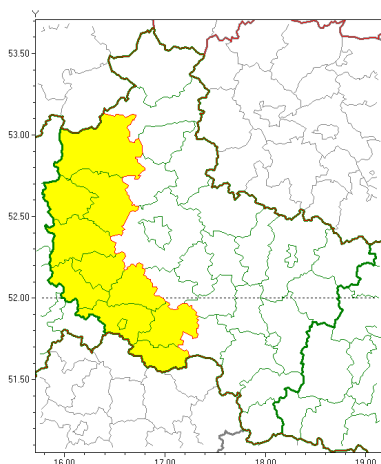

Zasięg ostrzeżeń w województwie

Intensywne opady deszczu
2018-07-18 08:25

Intensywne opady deszczu z burzami
2018-07-18 08:25

WOJEWÓDZTWO WIELKOPOLSKIE
OSTRZEŻENIA METEOROLOGICZNE ZBIORCZO NR 17
WYKAZ OBSZARÓW ZUCIENIA OSTRZEŻENIA
o godz. 08:25 dnia 18.07.2018

Zjawisko/Stopień zagrożenia	Intensywne opady deszczu/1
Obszar	powiaty: czarnkowsko-trzcianecki, gostyński, grodziski, kościański, leszczyński, Leszno, międzybuzki, nowotomyski, rawicki, szamotulski, wolsztyński
Ważność	od godz. 09:30 dnia 18.07.2018 do godz. 09:30 dnia 19.07.2018
Prawdopodobieństwo	80%
Przebieg	Prognozuje się wystąpienie opadów deszczu okresami o natężeniu umiarkowanym i silnym. Prognozowana wysokość opadów za okres ważności ostrzeżenia - od 15 mm do 30 mm, miejscami do 40 mm.
SMS/RSO	Woj. wielkopolskie (11 powiatów), IMGW-PIB wydał ostrzeżenie pierwszego stopnia o intensywnych opadach deszczu
Zjawisko/Stopień zagrożenia	Intensywne opady deszczu z burzami/1
Obszar	powiaty: chodzieski, gnieźnieński, jarociński, kaliski, Kalisz, kpiński, kolski, Konin, koniński, krotoszyński, obornicki, ostrowski, ostrzeszowski, pilski, pleszewski, Poznań, poznański, słupecki, redziński, remski, turecki, wągrowiecki, wrzesiński, złotowski
Ważność	od godz. 09:30 dnia 18.07.2018 do godz. 09:30 dnia 19.07.2018
Prawdopodobieństwo	80%