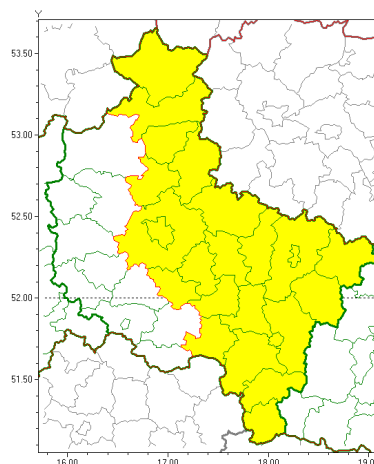

Zasięg ostrzeżeń w województwie

Intensywne opady deszczu
2018-07-18 08:25

Intensywne opady deszczu z burzami
2018-07-18 08:25

WOJEWÓDZTWO WIELKOPOLSKIE
OSTRZEŻENIA METEOROLOGICZNE ZBIORCZO NR 17
WYKAZ OBSZARÓW ZUCIENIA OSTRZEŻENIA
o godz. 08:25 dnia 18.07.2018

Zjawisko/Stopień zagrożenia	Intensywne opady deszczu/1
Obszar	powiaty: czarnkowsko-trzcianecki, gostyński, grodziski, kościański, leszczyński, Leszno, międzybuzki, nowotomyski, rawicki, szamotulski, wolsztyński
Ważność	od godz. 09:30 dnia 18.07.2018 do godz. 09:30 dnia 19.07.2018
Prawdopodobieństwo	80%
Przebieg	Prognozuje się wystąpienie opadów deszczu okresami o natężeniu umiarkowanym i silnym. Prognozowana wysokość opadów za okres ważności ostrzeżenia - od 15 mm do 30 mm, miejscami do 40 mm.
SMS/RSO	Woj. wielkopolskie (11 powiatów), IMGW-PIB wydał ostrzeżenie pierwszego stopnia o intensywnych opadach deszczu
Zjawisko/Stopień zagrożenia	Intensywne opady deszczu z burzami/1
Obszar	powiaty: chodzieski, gnieźnieński, jarociński, kaliski, Kalisz, kpiński, kolski, Konin, koniński, krotoszyński, obornicki, ostrowski, ostrzeszowski, pilski, pleszewski, Poznań, poznański, słupecki, redziński, remski, turecki, wągrowiecki, wrzesiński, złotowski
Ważność	od godz. 09:30 dnia 18.07.2018 do godz. 09:30 dnia 19.07.2018
Prawdopodobieństwo	80%