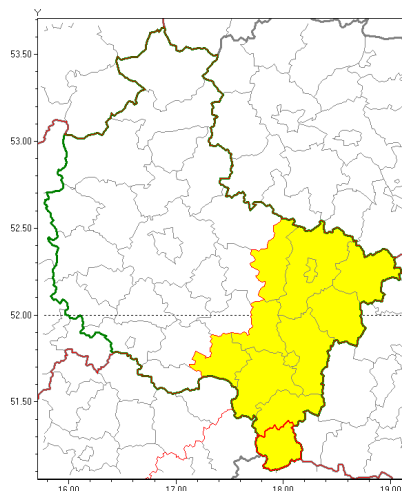

Zasięg ostrzeżenia w województwie

Burze z gradem

Ostrzeżenie meteorologiczne Nr 12

Nazwa biura	IMGW-PIB Biuro Prognoz Meteorologicznych Oddział w Poznaniu
Zjawisko/stopień zagrożenia	Burze z gradem/ 1
Obszar	województwo wielkopolskie powiat kpiński
Ważność	od godz. 13:00 dnia 26.07.2018 do godz. 21:00 dnia 26.07.2018
Przebieg	Prognozuje się wystąpienie burz z opadami deszczu od 20 mm do 30 mm oraz porywami wiatru do 70 km/h. Miejscami możliwe liwy grad.
Prawdopodobieństwo wystąpienia zjawiska(%)	80%
Uwagi	Brak.
Dyrektor synoptyk IMGW-PIB	Piotr Szewczak
Godzina i data wydania	godz. 08:41 dnia 26.07.2018
SMS	IMGW-PIB OSTRZEŻENIE: BURZE Z GRADEM/1 wielkopolskie/kpiński od 13:00/26.07 do 21:00/26.07.2018 deszcz 30 mm, porywy 70 km/h.