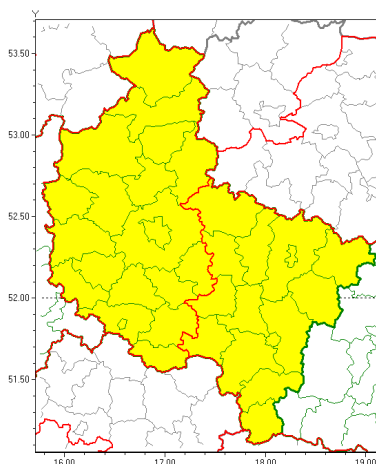

Zasięg ostrzeżeń w województwie

Opady marznące
2019-01-11 07:51

WOJEWÓDZTWO WIELKOPOLSKIE
OSTRZEŻENIA METEOROLOGICZNE ZBIORCZO NR 8
WYKAZ OBOWIĄZUJĄCYCH OSTRZEŻEŃ
o godz. 07:51 dnia 11.01.2019

Zjawisko/Stopień zagrożenia	Opady marznące/1
Obszar	powiaty: gnieźnieński(4), jarociński(4), kaliski(4), Kalisz(4), kpiński(4), kolski(4), Konin(4), koniński(4), krotoszyński(4), ostrowski(4), ostrzeszowski(4), pleszewski(4), słupecki(4), turecki(4), wrzesiński(4)
Ważność	od godz. 16:00 dnia 11.01.2019 do godz. 23:00 dnia 11.01.2019
Prawdopodobieństwo	80%
Przebieg	Prognozuje się miejscami wystąpienie słabych opadów marznącego deszczu oraz mawki powodujących golede.
SMS	IMGW-PIB OSTRZEŻEGA: MARZĄCE OPADY/1 wielkopolskie (15 powiatów) od 16:00/11.01 do 23:00/11.01.2019 marznące opady, drogi liskie. Dotyczy powiatów: gnieźnieński, jarociński, kaliski, Kalisz, kpiński, kolski, Konin, koniński, krotoszyński, ostrowski, ostrzeszowski, pleszewski, słupecki, turecki i wrzesiński.
RSO	Woj. wielkopolskie (15 powiatów), IMGW-PIB wydał ostrzeżenie pierwszego stopnia o opadach marzących
Uwagi	Brak.
Zjawisko/Stopień zagrożenia	Opady marznące/1